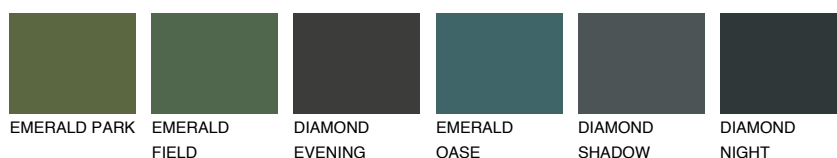

**SAHARA5 SH5**66% **TSR** 61%**Ujemajoče se barve****BARVE PALETTE COLOURS OF NATURE****Barve palete Intense**

Za več informacij o zaključnih slojih in barvah obiščite

www.ceresit.si