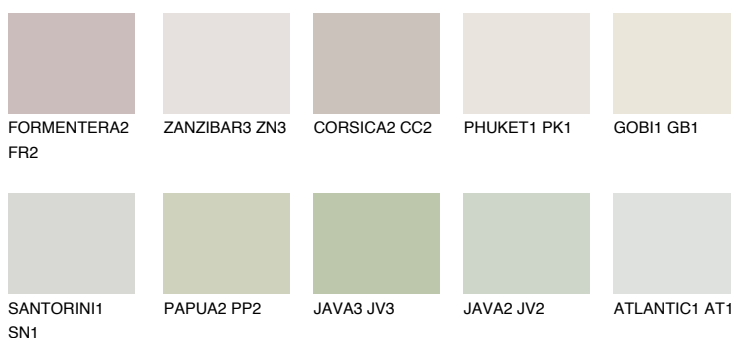

**SAHARA5 SH5**66% **TSR** 61%**Ujemajoče se barve****BARVE PALETTE COLOURS OF NATURE****Barve palete Intense**

Za več informacij o zaključnih slojih in barvah obiščite

www.ceresit.si