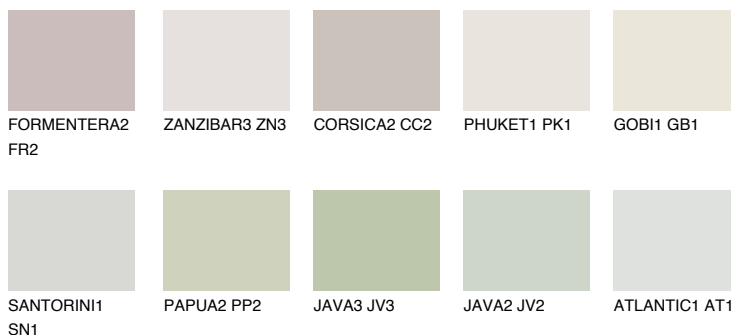

**SAHARA5 SH5**66% **TSR** 61%**Ujemajoče se barve****BARVE PALETTE COLOURS OF NATURE****Barve palete Intense**

Za več informacij o zaključnih slojih in barvah obiščite

[www.ceresit.si](http://www.ceresit.si)