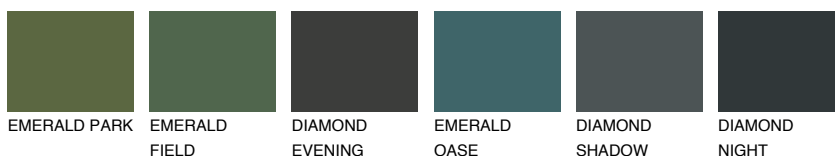

**SAHARA5 SH5**66% **TSR** 61%**Ujemajoče se barve****BARVE PALETTE COLOURS OF NATURE****Barve palete Intense**

Za več informacij o zaključnih slojih in barvah obiščite

[www.ceresit.si](http://www.ceresit.si)