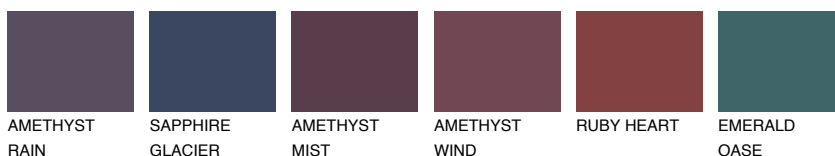

STROMBOLI1 ST170% **TSR** 70%**Ujemajoče se barve****BARVE PALETTE COLOURS OF NATURE****Barve palete Intense**

Za več informacij o zaključnih slojih in barvah obiščite

www.ceresit.si