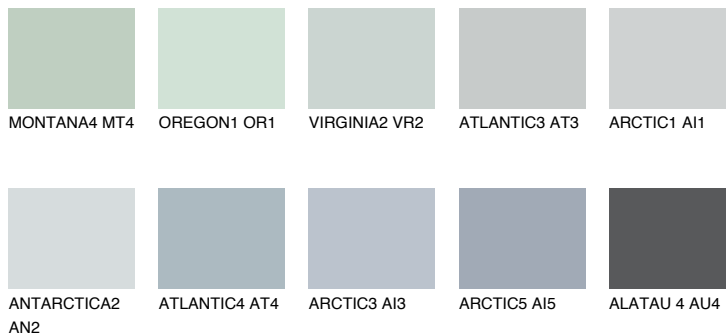

STROMBOLI2 ST258% **TSR** 60%**Ujemajoče se barve****BARVE PALETTE COLOURS OF NATURE****Barve palete Intense**

Za več informacij o zaključnih slojih in barvah obiščite

www.ceresit.si