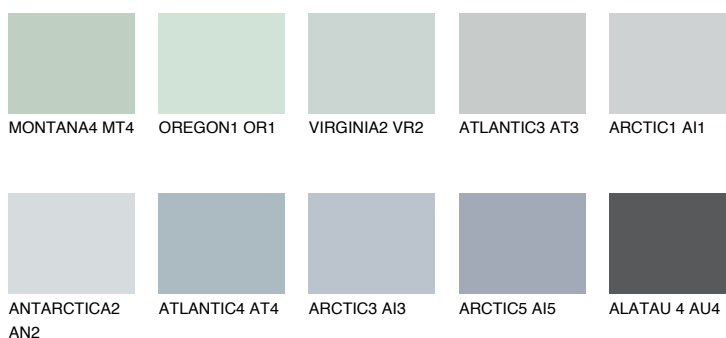

**STROMBOLI2 ST2**58% **TSR** 60%**Ujemajoče se barve****BARVE PALETTE COLOURS OF NATURE****Barve palete Intense**

Za več informacij o zaključnih slojih in barvah obiščite

[www.ceresit.si](http://www.ceresit.si)