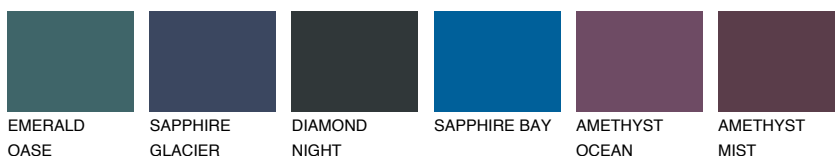

STROMBOLI3 ST3☀ 47% **TSR** 41%**Ujemajoče se barve****BARVE PALETTE COLOURS OF NATURE****Barve palete Intense**

Za več informacij o zaključnih slojih in barvah obiščite

www.ceresit.si