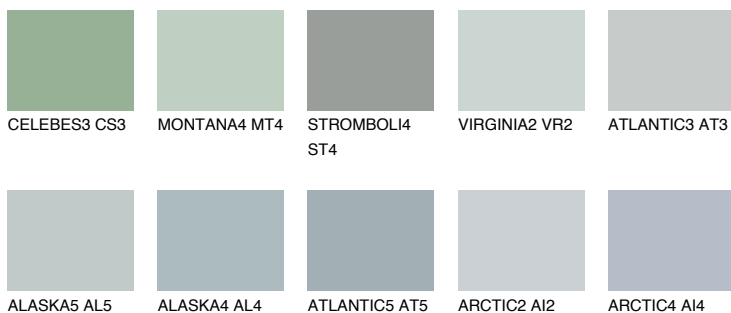

STROMBOLI3 ST3☀ 47% **TSR** 41%**Ujemajoče se barve****BARVE PALETTE COLOURS OF NATURE****Barve palete Intense**

Za več informacij o zaključnih slojih in barvah obiščite

www.ceresit.si