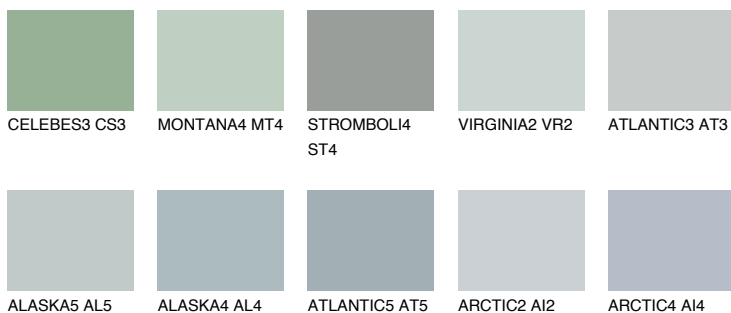

**STROMBOLI3 ST3**☀ 47% **TSR** 41%**Ujemajoče se barve****BARVE PALETTE COLOURS OF NATURE****Barve palete Intense**

Za več informacij o zaključnih slojih in barvah obiščite

[www.ceresit.si](http://www.ceresit.si)