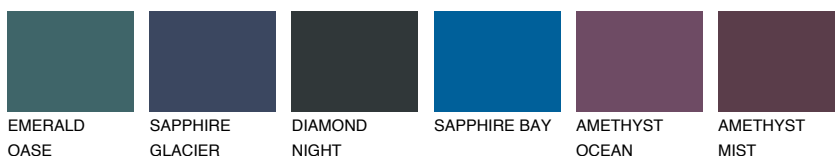

**STROMBOLI3 ST3**☀ 47% **TSR** 41%**Ujemajoče se barve****BARVE PALETTE COLOURS OF NATURE****Barve palete Intense**

Za več informacij o zaključnih slojih in barvah obiščite

[www.ceresit.si](http://www.ceresit.si)