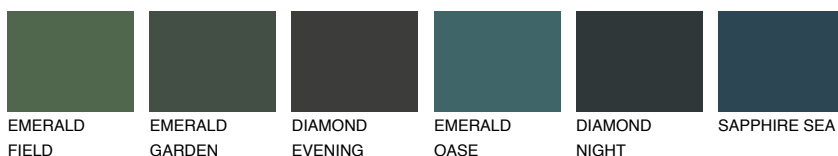

**STROMBOLI4 ST4**☀ 33% **TSR 30%****Ujemajoče se barve****BARVE PALETE COLOURS OF NATURE****Barve palete Intense**

Za več informacij o zaključnih slojih in barvah obiščite

[www.ceresit.si](http://www.ceresit.si)