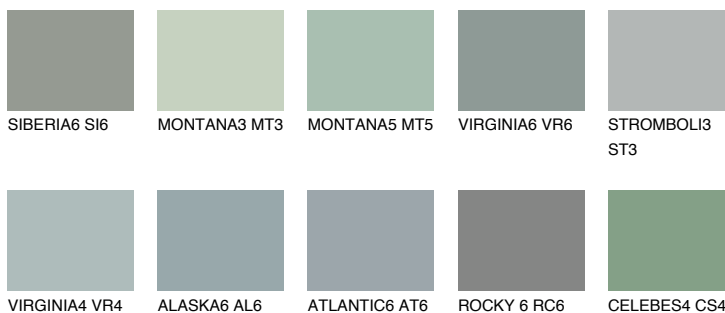

**STROMBOLI4 ST4**☀ 33% **TSR 30%****Ujemajoče se barve****BARVE PALETE COLOURS OF NATURE****Barve palete Intense**

Za več informacij o zaključnih slojih in barvah obiščite

[www.ceresit.si](http://www.ceresit.si)