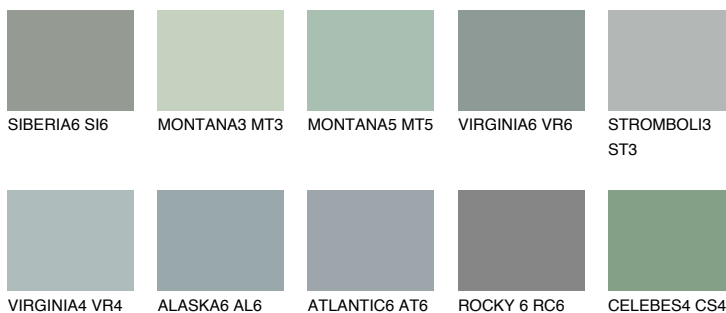

STROMBOLI4 ST4☀ 33% **TSR 30%****Ujemajoče se barve****BARVE PALETTE COLOURS OF NATURE****Barve palete Intense**

Za več informacij o zaključnih slojih in barvah obiščite

www.ceresit.si