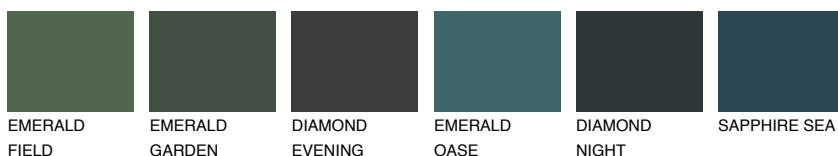

STROMBOLI4 ST4☀ 33% **TSR 30%****Ujemajoče se barve****BARVE PALETTE COLOURS OF NATURE****Barve palete Intense**

Za več informacij o zaključnih slojih in barvah obiščite

www.ceresit.si