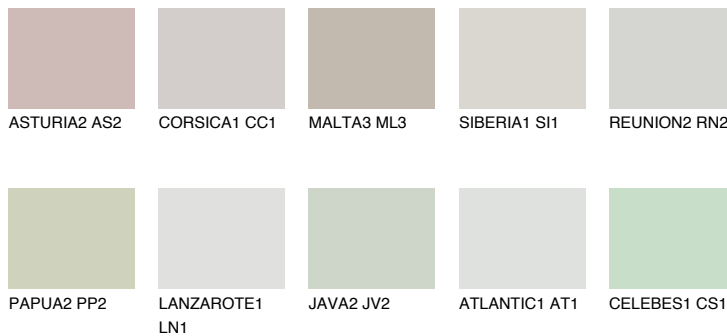

**SANTORINI1 SN1**69% **TSR** 62%**Ujemajoče se barve****BARVE PALETTE COLOURS OF NATURE****Barve palete Intense**

Za več informacij o zaključnih slojih in barvah obiščite

[www.ceresit.si](http://www.ceresit.si)