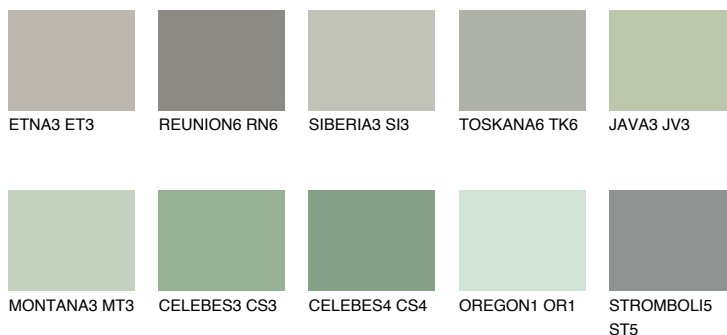

SANTORINI3 SN341% **TSR** 35%**Ujemajoče se barve****BARVE PALETTE COLOURS OF NATURE****Barve palete Intense**

Za več informacij o zaključnih slojih in barvah obiščite

www.ceresit.si