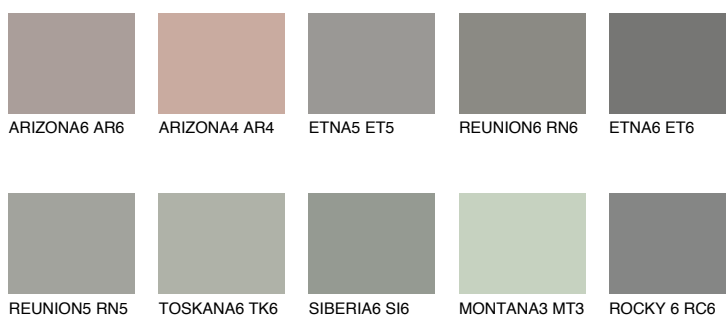

SANTORINI4 SN4☀ 30% **TSR** 25%**Ujemajoče se barve****BARVE PALETTE COLOURS OF NATURE****Barve palete Intense**

Za več informacij o zaključnih slojih in barvah obiščite

www.ceresit.si