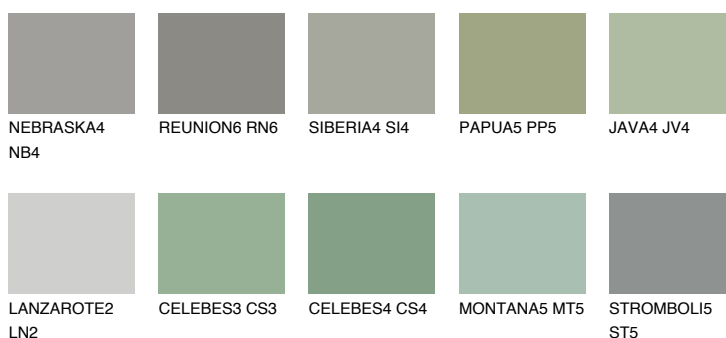

**SANTORINI5 SN5**☀ 25% **TSR** 20%**Ujemajoče se barve****BARVE PALETTE COLOURS OF NATURE****Barve palete Intense**

Za več informacij o zaključnih slojih in barvah obiščite

[www.ceresit.si](http://www.ceresit.si)