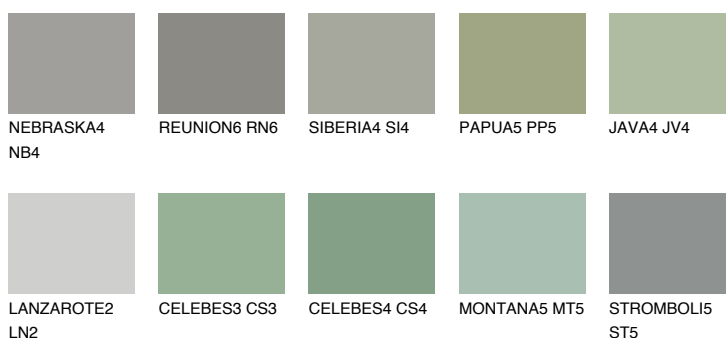

SANTORINI5 SN5☀ 25% **TSR** 20%**Ujemajoče se barve****BARVE PALETTE COLOURS OF NATURE****Barve palette Intense**

Za več informacij o zaključnih slojih in barvah obiščite

www.ceresit.si