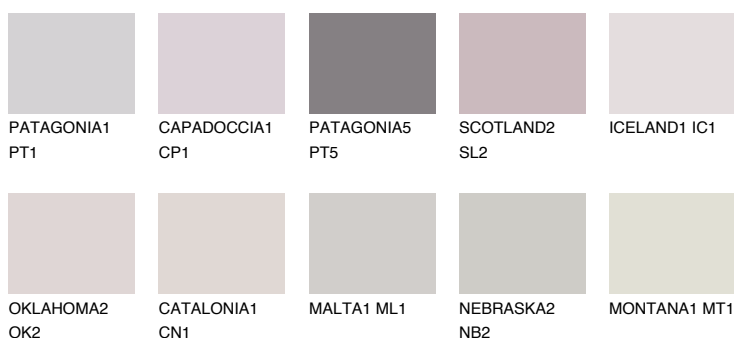

SCOTLAND1 SL1

64% **TSR** 68%

Ujemajoče se barve

BARVE PALETTE COLOURS OF NATURE

Barve palete Intense

Za več informacij o zaključnih slojih in barvah obiščite

www.ceresit.si