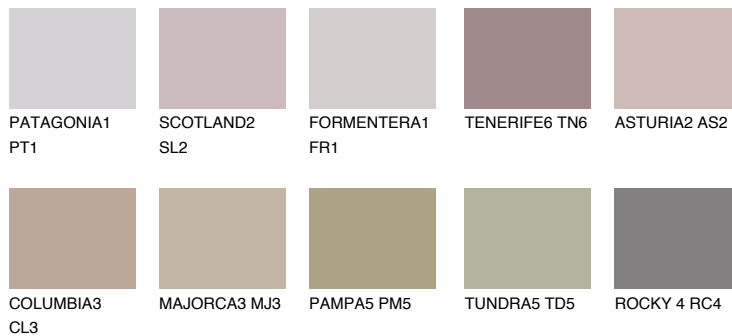

SCOTLAND3 SL3

☀ 37% **TSR** 36%

Ujemajoče se barve

BARVE PALETTE COLOURS OF NATURE

Barve palete Intense

Za več informacij o zaključnih slojih in barvah obiščite

www.ceresit.si