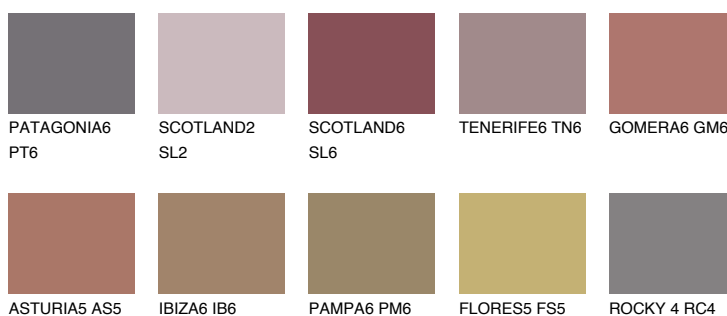

SCOTLAND5 SL5

☀️ 16% **TSR 23%**

Ujemajoče se barve

BARVE PALETTE COLOURS OF NATURE

Barve palete Intense

Za več informacij o zaključnih slojih in barvah obiščite

www.ceresit.si