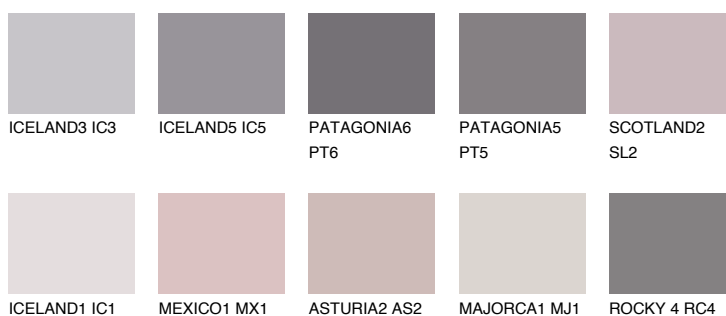

CAPADOCIA1 CP1

66% **TSR** 68%

Ujemajoče se barve

BARVE PALETTE COLOURS OF NATURE

Barve palete Intense

Za več informacij o zaključnih slojih in barvah obiščite

www.ceresit.si