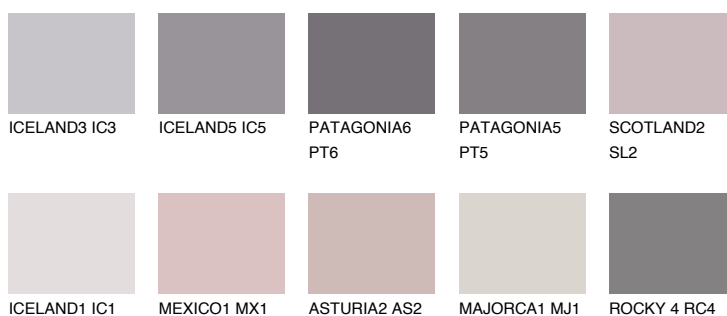


**CAPADOCIA1 CP1**66% **TSR** 68%**Ujemajoče se barve****BARVE PALETTE COLOURS OF NATURE****Barve palete Intense**

Za več informacij o zaključnih slojih in barvah obiščite

[www.ceresit.si](http://www.ceresit.si)