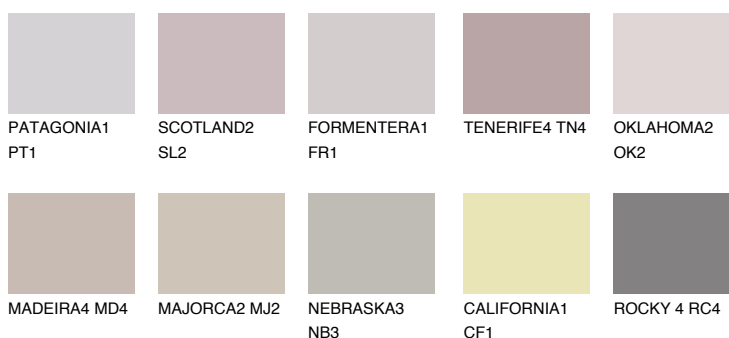

CAPADOCIA2 CP2

☀️ 47% **TSR** 47%

Ujemajoče se barve

BARVE PALETTE COLOURS OF NATURE

Barve palete Intense

Za več informacij o zaključnih slojih in barvah obiščite

www.ceresit.si