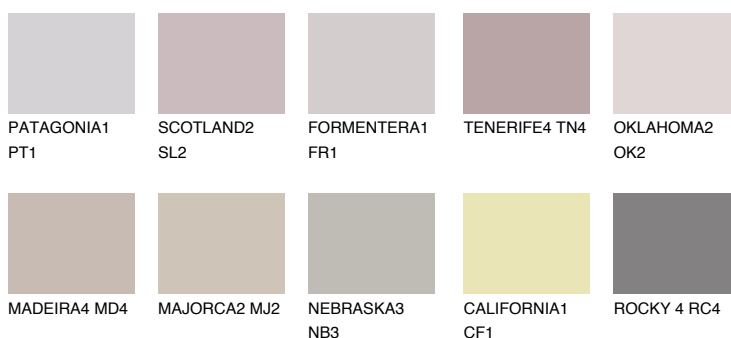

## CAPADOCIA2 CP2

☀ 47% **TSR** 47%

### Ujemajoče se barve

#### BARVE PALETTE COLOURS OF NATURE

#### Barve palete Intense

Za več informacij o zaključnih slojih in barvah obiščite

[www.ceresit.si](http://www.ceresit.si)