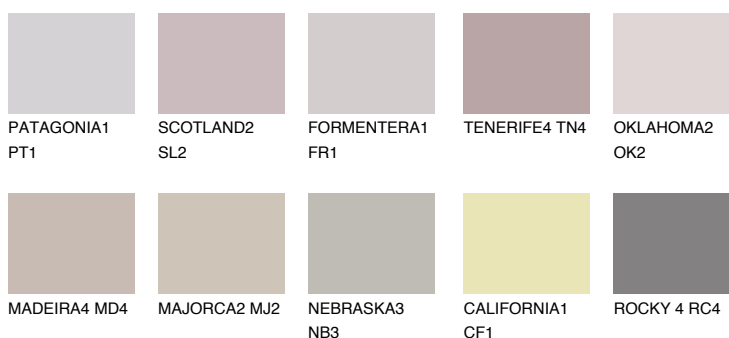

CAPADOCIA2 CP2

☀ 47% **TSR** 47%

Ujemajoče se barve

BARVE PALETTE COLOURS OF NATURE

Barve palete Intense

Za več informacij o zaključnih slojih in barvah obiščite

www.ceresit.si