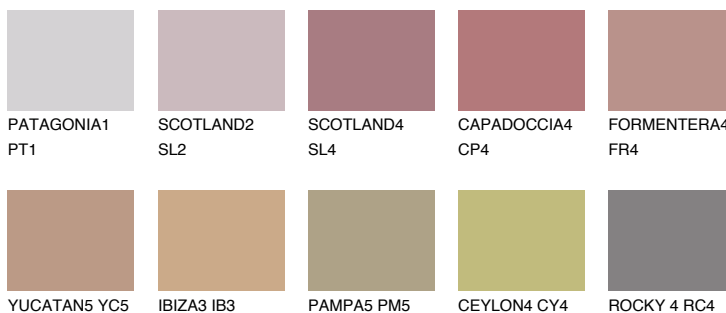

**CAPADOCIA3 CP3**☀ 32% **TSR** 41%**Ujemajoče se barve****BARVE PALETTE COLOURS OF NATURE****Barve palete Intense**

Za več informacij o zaključnih slojih in barvah obiščite

www.ceresit.si

Predstavljene barve se nanašajo na zaključne sloje in barve, ki jih ponuja Ceresit. Zaradi uporabe digitalnih tehnik se predstavljene barve morda ne ujemajo v celoti z dejanskimi barvami, zato jih ni mogoče šteti za zanesljivo barvno predstavitev. Priporočamo, da preverite pristne vzorce barv.