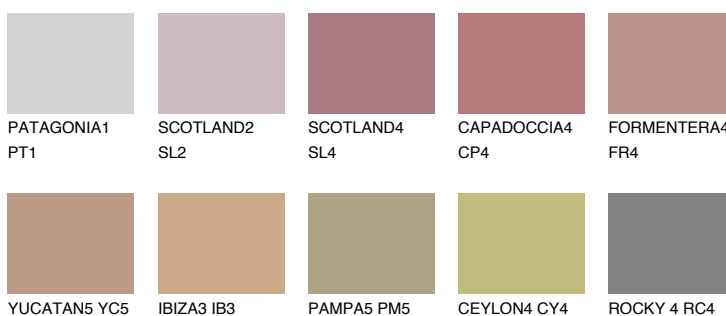

**CAPADOCIA3 CP3**32% **TSR** 41%**Ujemajoče se barve****BARVE PALETTE COLOURS OF NATURE****Barve palete Intense**

Za več informacij o zaključnih slojih in barvah obiščite

[www.ceresit.si](http://www.ceresit.si)

Predstavljene barve se nanašajo na zaključne sloje in barve, ki jih ponuja Ceresit. Zaradi uporabe digitalnih tehnik se predstavljene barve morda ne ujemajo v celoti z dejanskimi barvami, zato jih ni mogoče šteti za zanesljivo barvno predstavitev. Priporočamo, da preverite pristne vzorce barv.