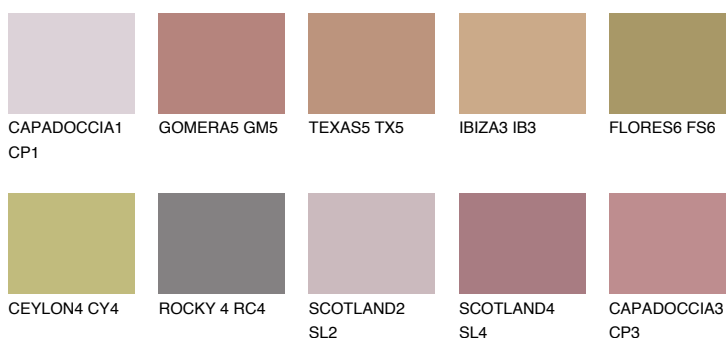

CAPADOCIA4 CP4

☀ 25% **TSR** 38%

Ujemajoče se barve

BARVE PALETTE COLOURS OF NATURE

Barve palete Intense

Za več informacij o zaključnih slojih in barvah obiščite

www.ceresit.si