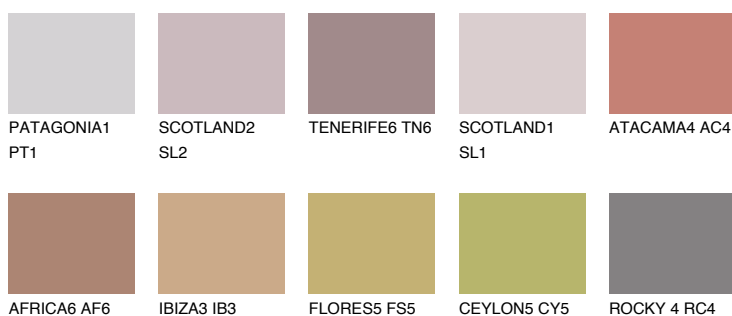

**CAPADOCIA5 CP5**☀ 24% **TSR** 50%**Ujemajoče se barve****BARVE PALETTE COLOURS OF NATURE****Barve palete Intense**

Za več informacij o zaključnih slojih in barvah obiščite

www.ceresit.si

Predstavljene barve se nanašajo na zaključne sloje in barve, ki jih ponuja Ceresit. Zaradi uporabe digitalnih tehnik se predstavljene barve morda ne ujemajo v celoti z dejanskimi barvami, zato jih ni mogoče šteti za zanesljivo barvno predstavitev. Priporočamo, da preverite pristne vzorce barv.