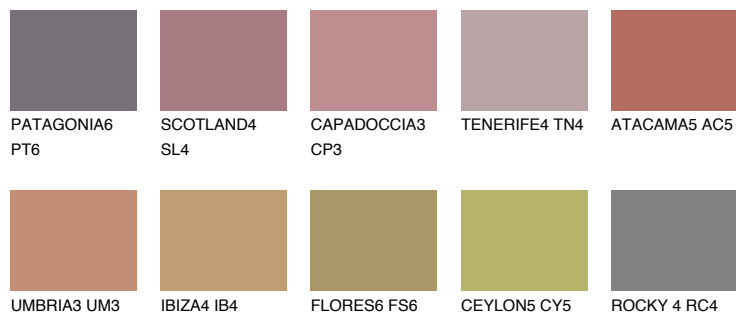

CAPADOCIA6 CP6

☀️ 19% **TSR** 46%

Ujemajoče se barve

BARVE PALETTE COLOURS OF NATURE

Barve palete Intense

Za več informacij o zaključnih slojih in barvah obiščite

www.ceresit.si

Predstavljene barve se nanašajo na zaključne sloje in barve, ki jih ponuja Ceresit. Zaradi uporabe digitalnih tehnik se predstavljene barve morda ne ujemajo v celoti z dejanskimi barvami, zato jih ni mogoče šteti za zanesljivo barvno predstavitev. Priporočamo, da preverite pristne vzorce barv.