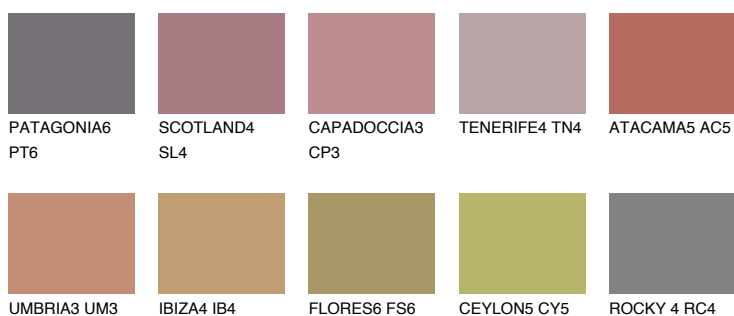

**CAPADOCIA6 CP6**☀️ 19% **TSR 46%****Ujemajoče se barve****BARVE PALETTE COLOURS OF NATURE****Barve palete Intense**

Za več informacij o zaključnih slojih in barvah obiščite

www.ceresit.si