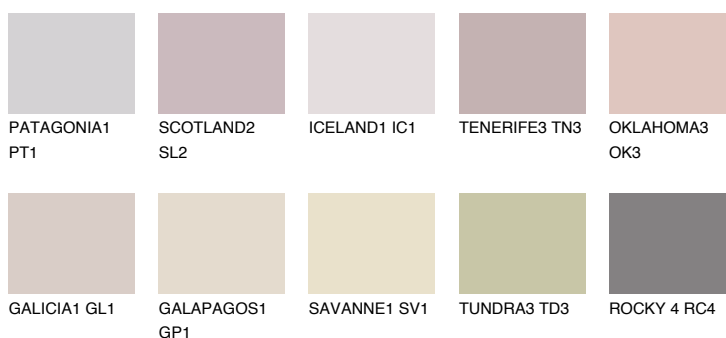

MEXICO1 MX1

57% **TSR** 61%

Ujemajoče se barve

BARVE PALETTE COLOURS OF NATURE

Barve palete Intense

Za več informacij o zaključnih slojih in barvah obiščite

www.ceresit.si