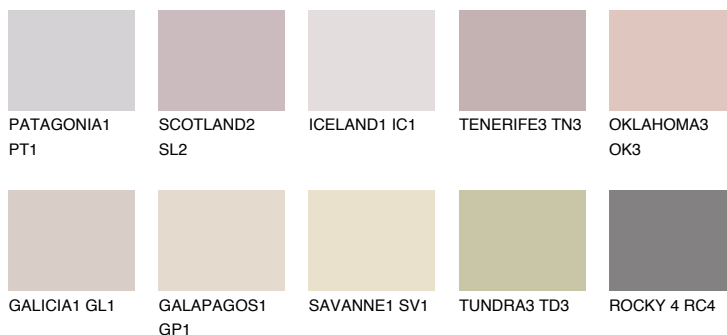


**MEXICO1 MX1**57% **TSR** 61%

Ujemajoče se barve

BARVE PALETTE COLOURS OF NATURE

Barve palete Intense

Za več informacij o zaključnih slojih in barvah obiščite

www.ceresit.si