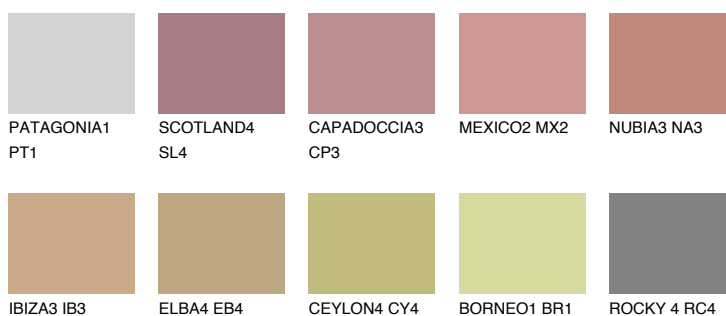

MEXICO3 MX3

☀ 29% **TSR** 43%

Ujemajoče se barve

BARVE PALETTE COLOURS OF NATURE

Barve palete Intense

Za več informacij o zaključnih slojih in barvah obiščite

www.ceresit.si