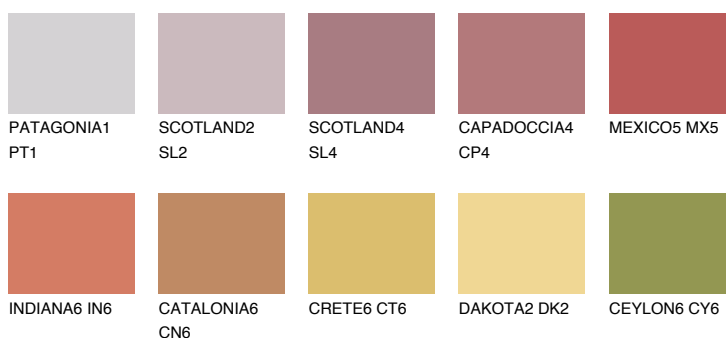

MEXICO4 MX4

☀ 23% **TSR** 47%

Ujemajoče se barve

BARVE PALETTE COLOURS OF NATURE

Barve palete Intense

Za več informacij o zaključnih slojih in barvah obiščite

www.ceresit.si