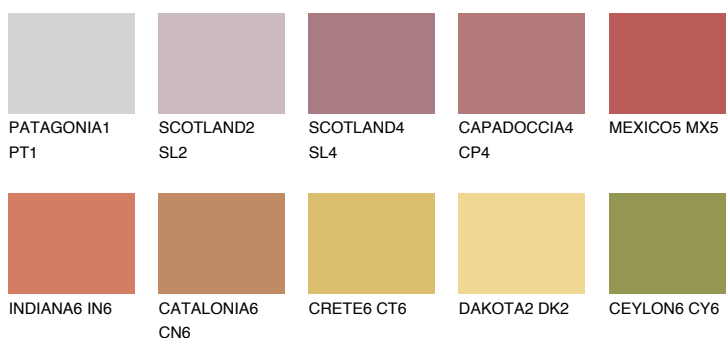

**MEXICO4 MX4**☀ 23% **TSR** 47%**Ujemajoče se barve****BARVE PALETE COLOURS OF NATURE****Barve palete Intense**

Za več informacij o zaključnih slojih in barvah obiščite

www.ceresit.si

Predstavljene barve se nanašajo na zaključne sloje in barve, ki jih ponuja Ceresit. Zaradi uporabe digitalnih tehnik se predstavljene barve morda ne ujemajo v celoti z dejanskimi barvami, zato jih ni mogoče šteti za zanesljivo barvno predstavitev. Priporočamo, da preverite pristne vzorce barv.