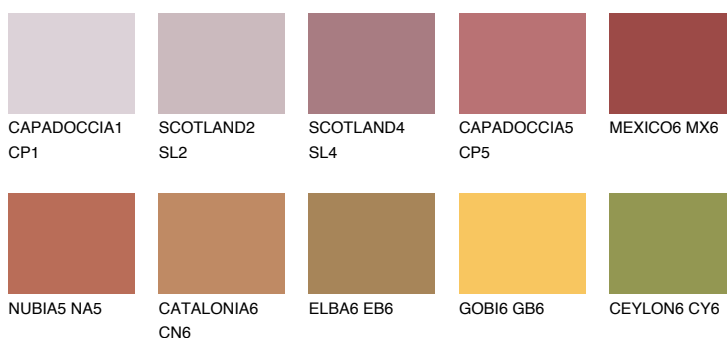

MEXICO5 MX5

☀️ 19% **TSR 45%**

Ujemajoče se barve

BARVE PALETTE COLOURS OF NATURE

Barve palete Intense

Za več informacij o zaključnih slojih in barvah obiščite

www.ceresit.si