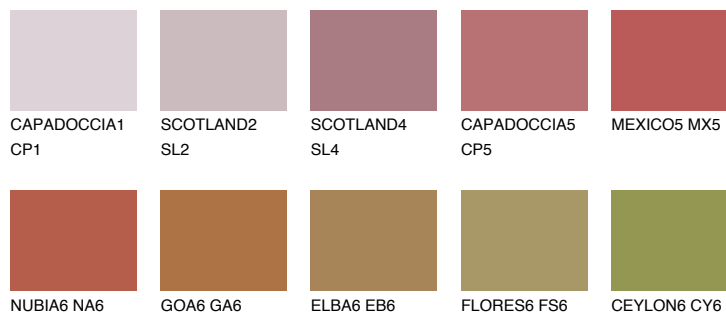

**MEXICO6 MX6**☀️ 12% **TSR 38%****Ujemajoče se barve****BARVE PALETTE COLOURS OF NATURE****Barve palete Intense**

Za več informacij o zaključnih slojih in barvah obiščite

www.ceresit.si