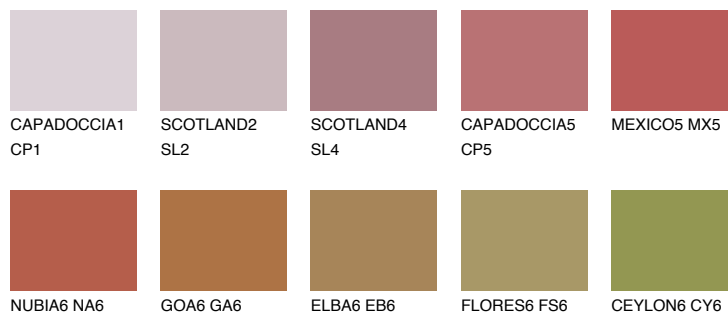

MEXICO6 MX6

☀️ 12% **TSR 38%**

Ujemajoče se barve

BARVE PALETTE COLOURS OF NATURE

Barve palete Intense

Za več informacij o zaključnih slojih in barvah obiščite

www.ceresit.si