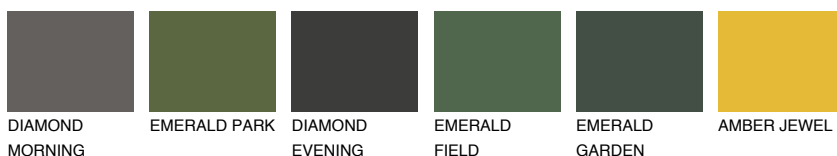

OKLAHOMA1 OK1

77% TSR 72%

Ujemajoče se barve

BARVE PALETTE COLOURS OF NATURE

Barve palete Intense

Za več informacij o zaključnih slojih in barvah obiščite

www.ceresit.si