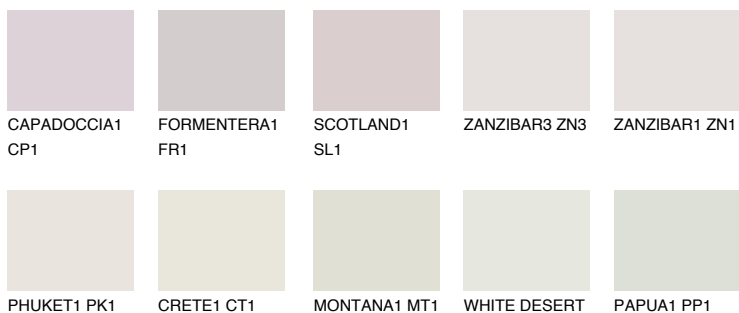

OKLAHOMA1 OK1

77% TSR 72%

Ujemajoče se barve

BARVE PALETTE COLOURS OF NATURE

Barve palete Intense

Za več informacij o zaključnih slojih in barvah obiščite

www.ceresit.si