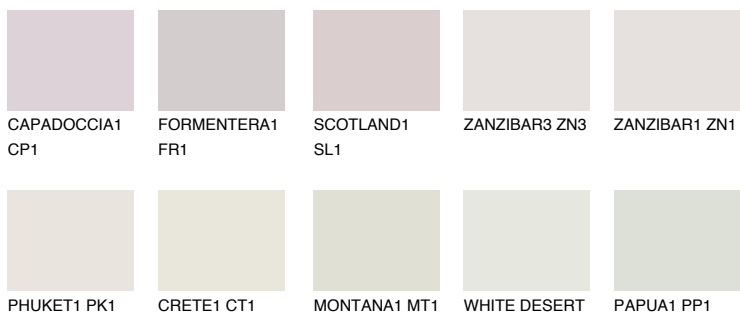

OKLAHOMA1 OK1

77% TSR 72%

Ujemajoče se barve

BARVE PALETTE COLOURS OF NATURE

Barve palete Intense

Za več informacij o zaključnih slojih in barvah obiščite

www.ceresit.si