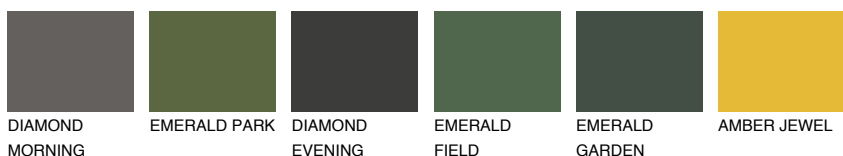

OKLAHOMA1 OK1

77% TSR 72%

Ujemajoče se barve

BARVE PALETTE COLOURS OF NATURE

Barve palete Intense

Za več informacij o zaključnih slojih in barvah obiščite

www.ceresit.si