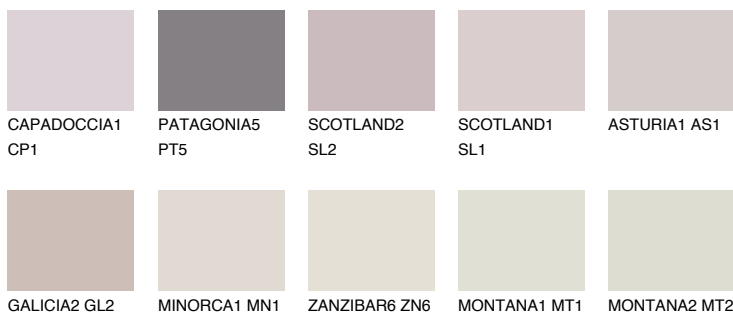

OKLAHOMA2 OK2

69% **TSR** 72%

Ujemajoče se barve

BARVE PALETTE COLOURS OF NATURE

Barve palete Intense

Za več informacij o zaključnih slojih in barvah obiščite

www.ceresit.si