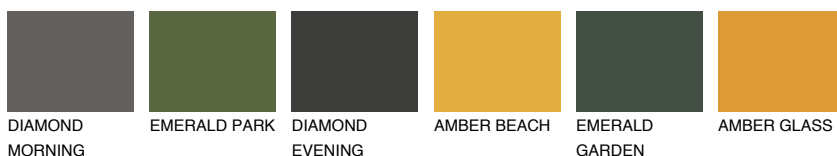

OKLAHOMA2 OK2

69% **TSR** 72%

Ujemajoče se barve

BARVE PALETTE COLOURS OF NATURE

Barve palete Intense

Za več informacij o zaključnih slojih in barvah obiščite

www.ceresit.si