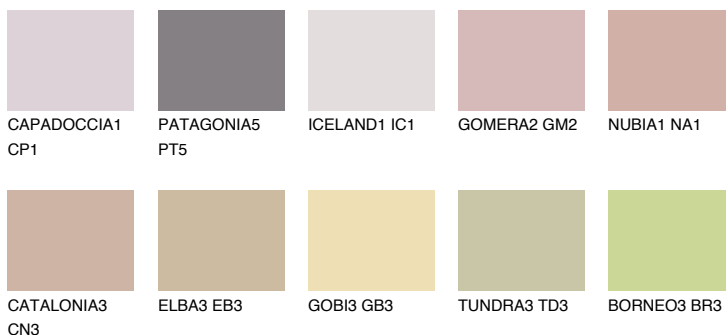

**OKLAHOMA4 OK4**☀️ 48% **TSR** 52%**Ujemajoče se barve****BARVE PALETTE COLOURS OF NATURE****Barve palete Intense**

Za več informacij o zaključnih slojih in barvah obiščite

www.ceresit.si