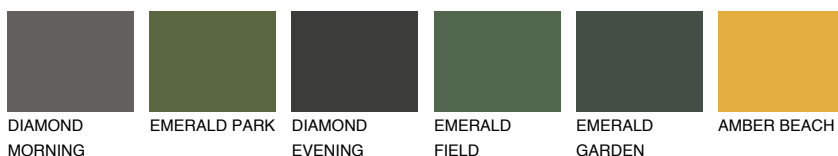

**OKLAHOMA4 OK4**☀️ 48% **TSR** 52%**Ujemajoče se barve****BARVE PALETTE COLOURS OF NATURE****Barve palete Intense**

Za več informacij o zaključnih slojih in barvah obiščite

www.ceresit.si