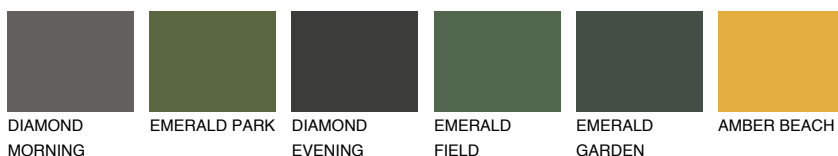

**OKLAHOMA4 OK4**☀️ 48% **TSR 52%****Ujemajoče se barve****BARVE PALETE COLOURS OF NATURE****Barve palete Intense**

Za več informacij o zaključnih slojih in barvah obiščite

www.ceresit.si