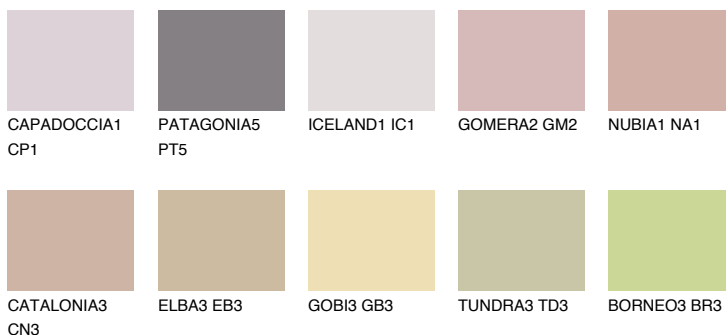

**OKLAHOMA4 OK4**☀️ 48% **TSR 52%****Ujemajoče se barve****BARVE PALETE COLOURS OF NATURE****Barve palete Intense**

Za več informacij o zaključnih slojih in barvah obiščite

www.ceresit.si