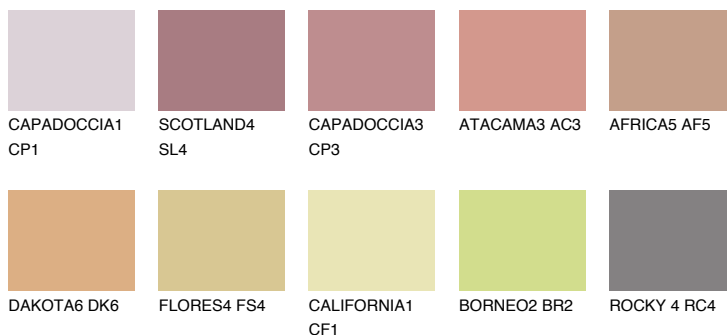

OKLAHOMA5 OK5

☀ 37% **TSR** 52%

Ujemajoče se barve

BARVE PALETTE COLOURS OF NATURE

Barve palete Intense

Za več informacij o zaključnih slojih in barvah obiščite

www.ceresit.si