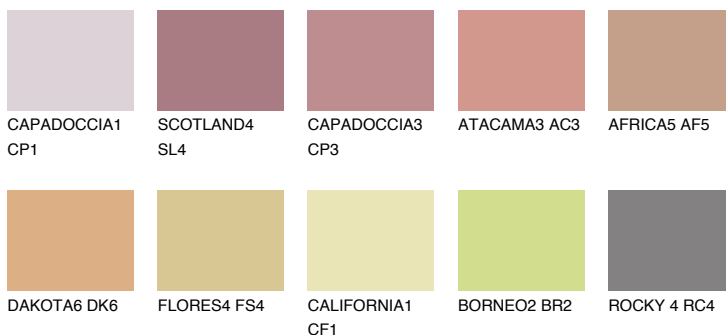

OKLAHOMA5 OK5

☀ 37% **TSR 52%**

Ujemajoče se barve

BARVE PALETTE COLOURS OF NATURE

Barve palete Intense

Za več informacij o zaključnih slojih in barvah obiščite

www.ceresit.si