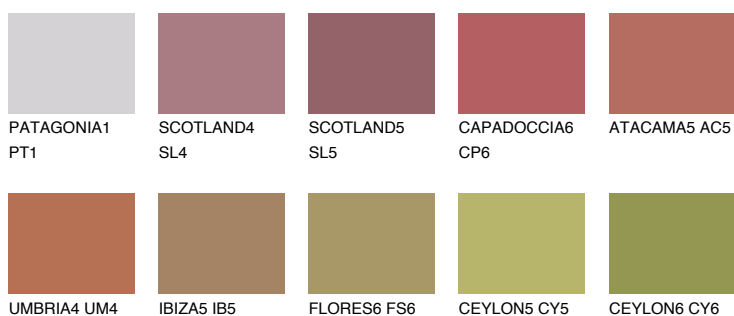

OKLAHOMA6 OK6

☀ 23% **TSR** 43%

Ujemajoče se barve

BARVE PALETTE COLOURS OF NATURE

Barve palete Intense

Za več informacij o zaključnih slojih in barvah obiščite

www.ceresit.si