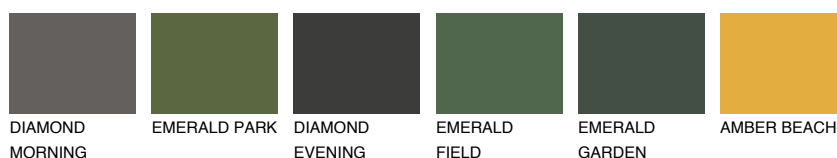

UTAH1 UT1

61% **TSR** 68%

Ujemajoče se barve

BARVE PALETTE COLOURS OF NATURE

Barve palete Intense

Za več informacij o zaključnih slojih in barvah obiščite

www.ceresit.si