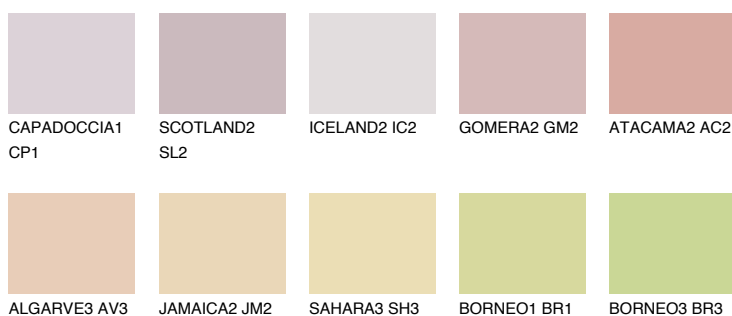

UTAH1 UT1

61% **TSR** 68%

Ujemajoče se barve

BARVE PALETTE COLOURS OF NATURE

Barve palete Intense

Za več informacij o zaključnih slojih in barvah obiščite

www.ceresit.si