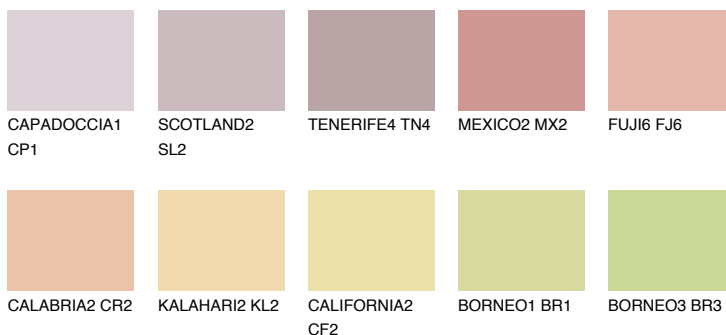

UTAH2 UT2

54% **TSR** 61%

Ujemajoče se barve

BARVE PALETE COLOURS OF NATURE

Barve palete Intense

Za več informacij o zaključnih slojih in barvah obiščite

www.ceresit.si