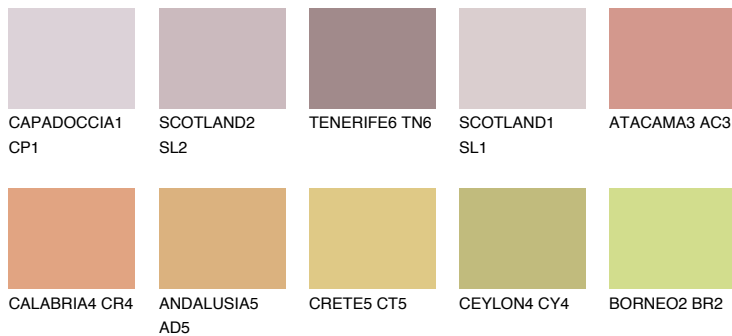

**UTAH4 UT4**

☀ 38% **TSR** 54%

## Ujemajoče se barve

### BARVE PALETTE COLOURS OF NATURE

### Barve palete Intense

Za več informacij o zaključnih slojih in barvah obiščite

[www.ceresit.si](http://www.ceresit.si)