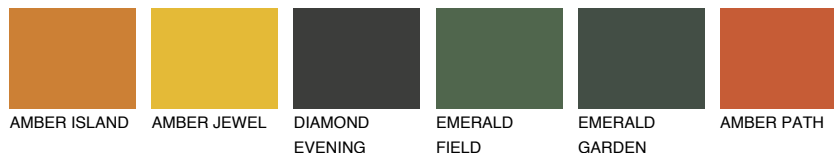

Barve palete Intense