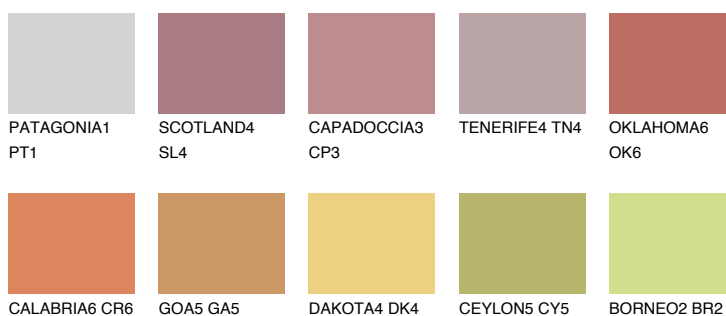

UTAH5 UT5

☀️ 30% **TSR 52%**

Ujemajoče se barve

BARVE PALETTE COLOURS OF NATURE

Barve palete Intense

Za več informacij o zaključnih slojih in barvah obiščite

www.ceresit.si