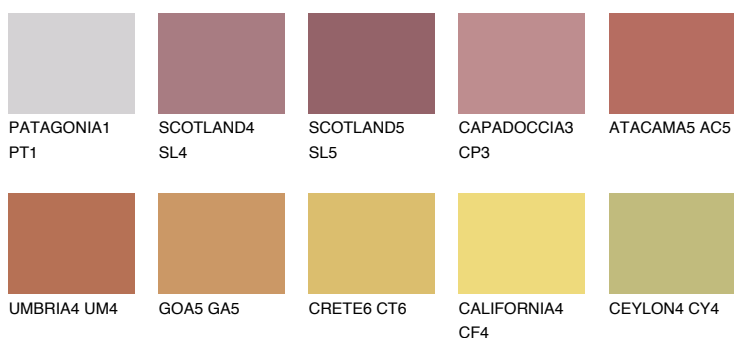

**UTAH6 UT6**☀ 23% **TSR 49%**

Ujemajoče se barve

BARVE PALETTE COLOURS OF NATURE

Barve palete Intense

Za več informacij o zaključnih slojih in barvah obiščite

www.ceresit.si

Predstavljene barve se nanašajo na zaključne sloje in barve, ki jih ponuja Ceresit. Zaradi uporabe digitalnih tehnik se predstavljene barve morda ne ujemajo v celoti z dejanskimi barvami, zato jih ni mogoče šteti za zanesljivo barvno predstavitev. Priporočamo, da preverite pristne vzorce barv.