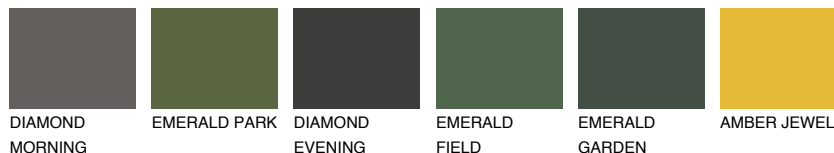

**ATACAMA1 AC1**65% **TSR** 67%**Ujemajoče se barve****BARVE PALETE COLOURS OF NATURE****Barve palete Intense**

Za več informacij o zaključnih slojih in barvah obiščite

www.ceresit.si

Predstavljene barve se nanašajo na zaključne sloje in barve, ki jih ponuja Ceresit. Zaradi uporabe digitalnih tehnik se predstavljene barve morda ne ujemajo v celoti z dejanskimi barvami, zato jih ni mogoče šteti za zanesljivo barvno predstavitev. Priporočamo, da preverite pristne vzorce barv.