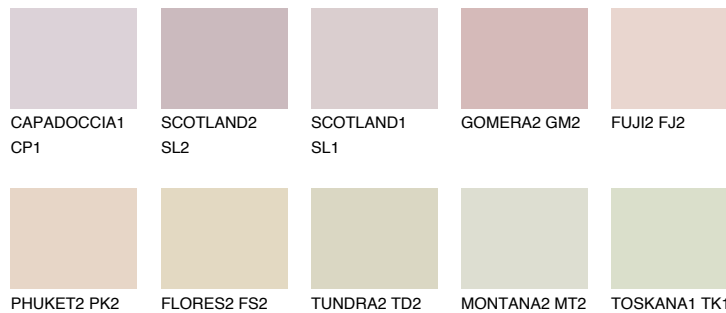

**ATACAMA1 AC1**65% **TSR** 67%**Ujemajoče se barve****BARVE PALETE COLOURS OF NATURE****Barve palete Intense**

Za več informacij o zaključnih slojih in barvah obiščite

www.ceresit.si

Predstavljene barve se nanašajo na zaključne sloje in barve, ki jih ponuja Ceresit. Zaradi uporabe digitalnih tehnik se predstavljene barve morda ne ujemajo v celoti z dejanskimi barvami, zato jih ni mogoče šteti za zanesljivo barvno predstavitev. Priporočamo, da preverite pristne vzorce barv.