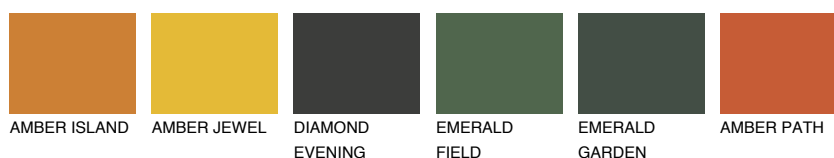

**ATACAMA4 AC4**☀ 29% **TSR** 50%**Ujemajoče se barve****BARVE PALETTE COLOURS OF NATURE****Barve palete Intense**

Za več informacij o zaključnih slojih in barvah obiščite

www.ceresit.si