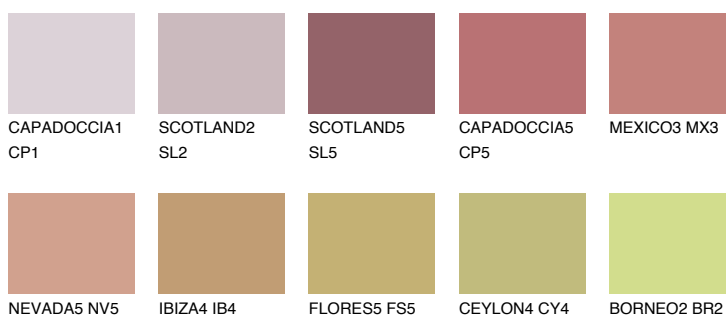

**ATACAMA4 AC4**☀ 29% **TSR** 50%**Ujemajoče se barve****BARVE PALETTE COLOURS OF NATURE****Barve palete Intense**

Za več informacij o zaključnih slojih in barvah obiščite

www.ceresit.si